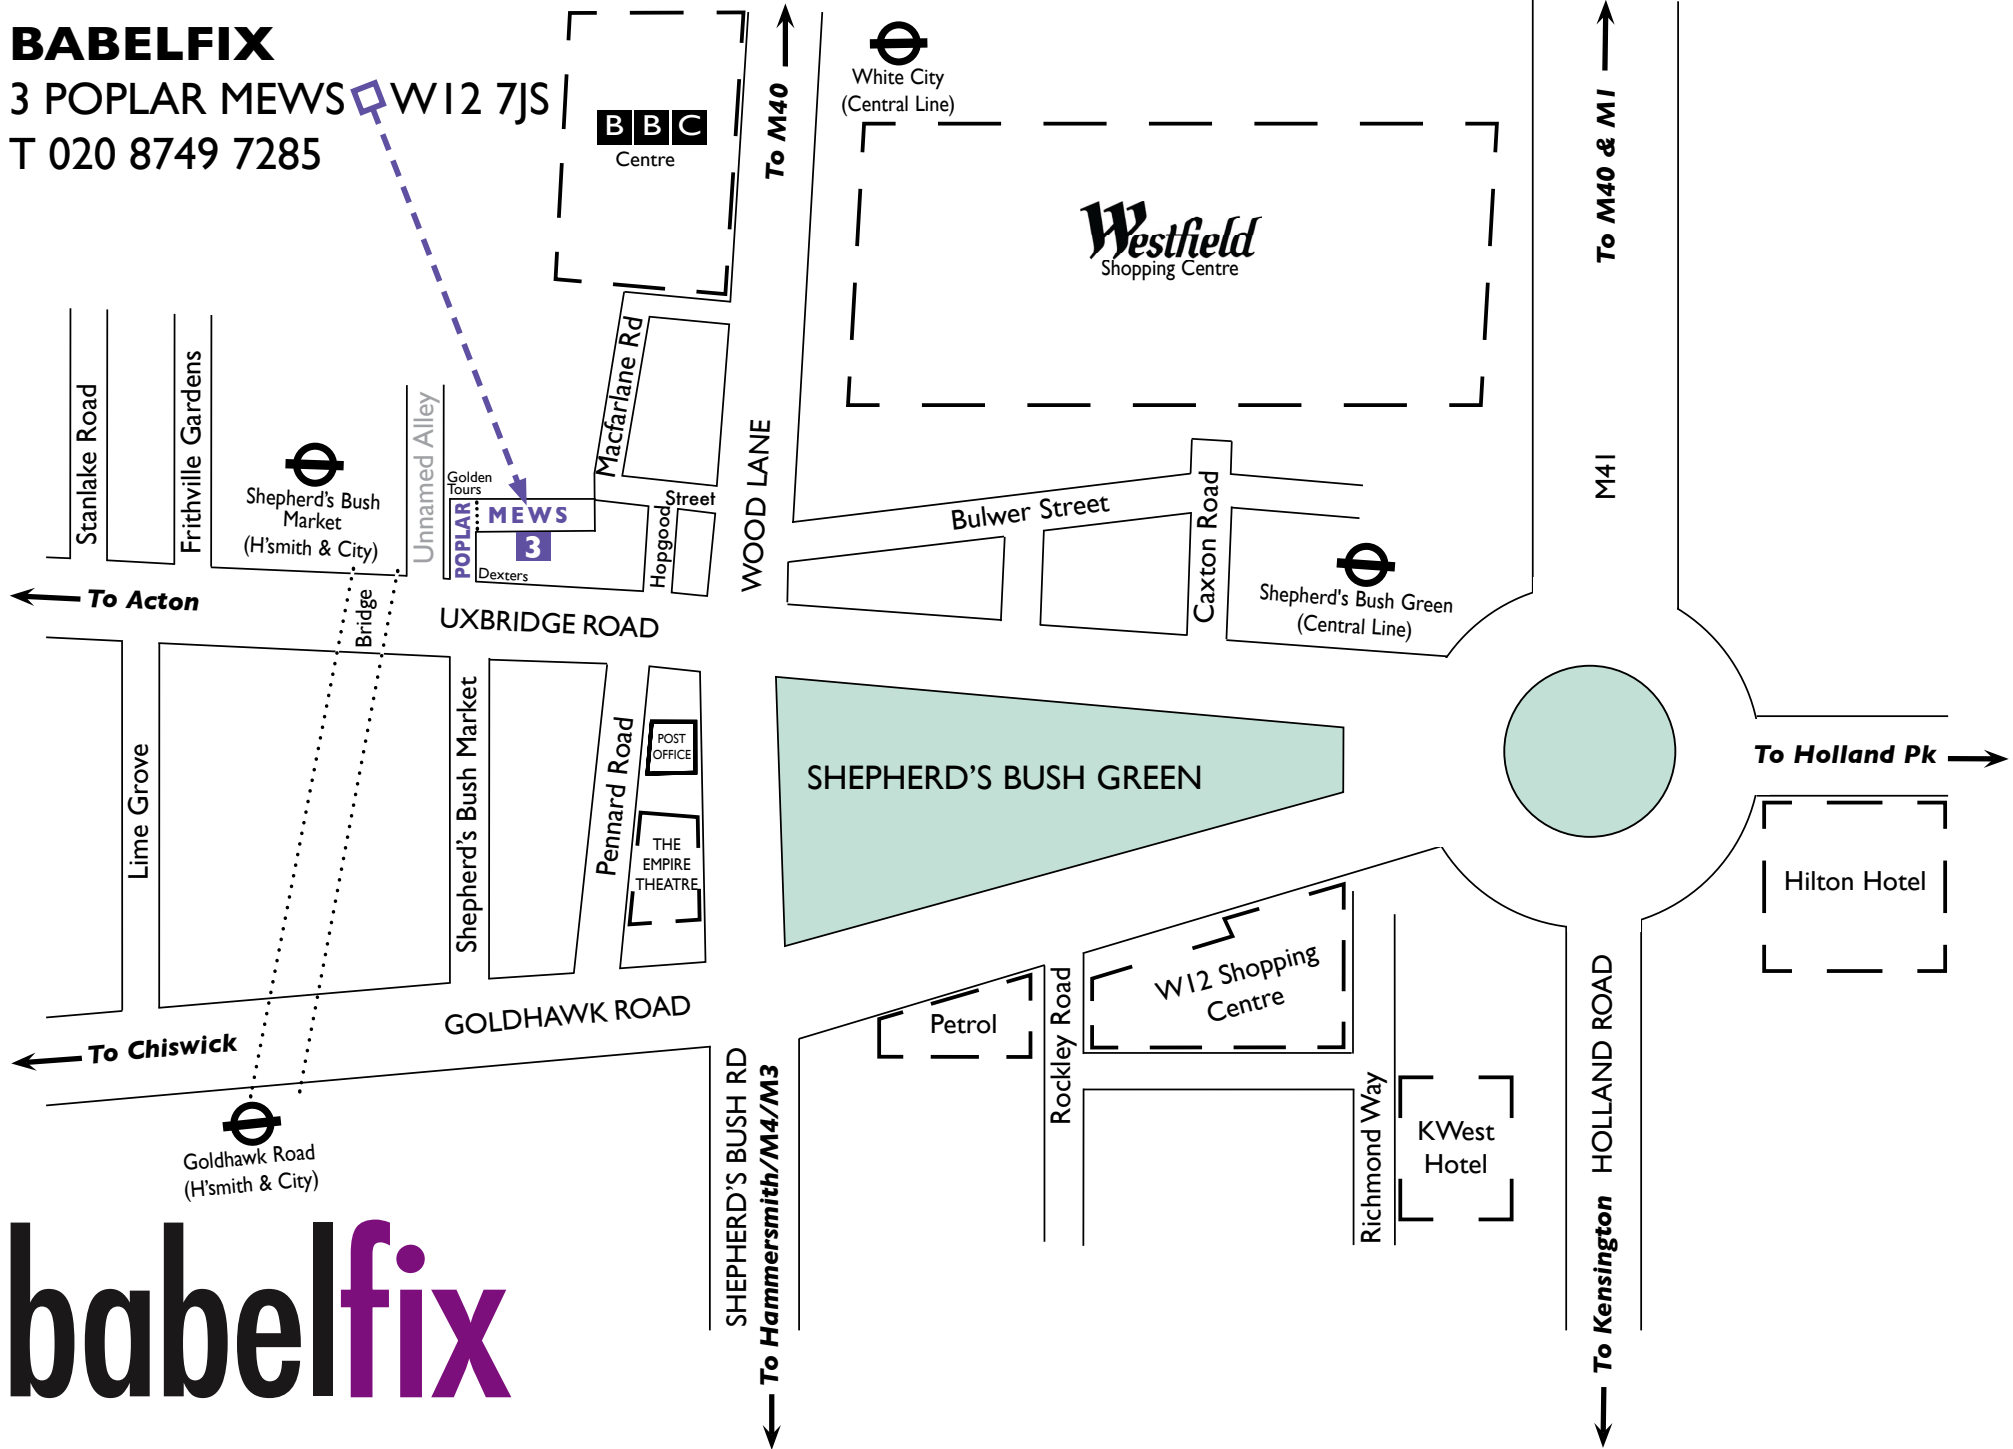

# BABELFIX

3 POPLAR MEWS W12 7JS

T 020 8749 7285